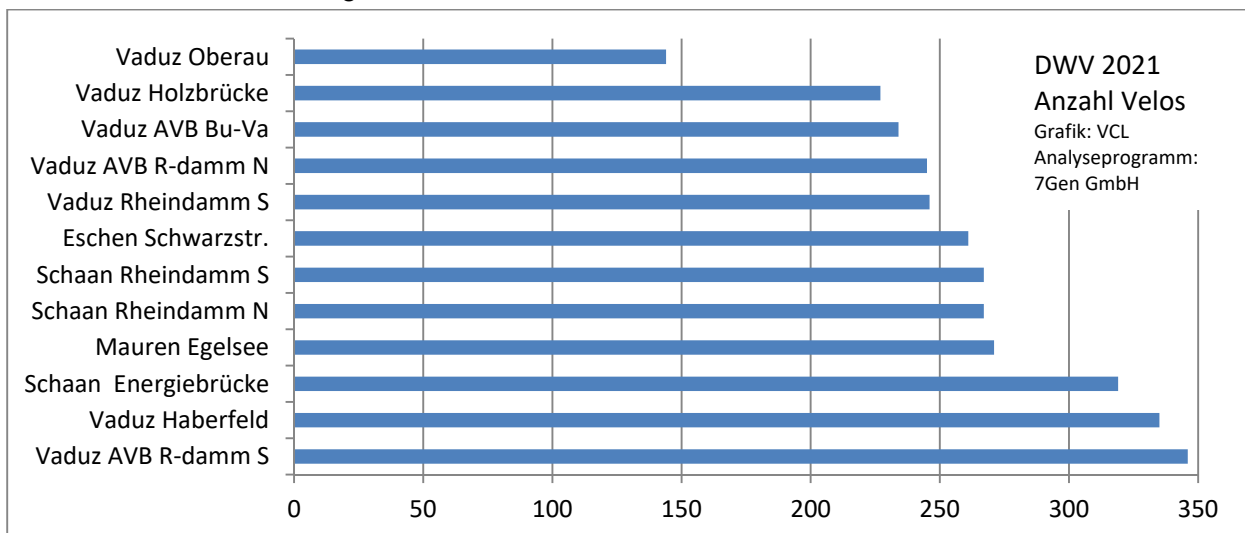

## Fahrradzählstellen 2021

### Jahrestotal

### Durchschnittlicher Werktagsverkehr

### Durchschnittlicher Werktagsverkehr 04:00 – 08:59 Mal 2.5