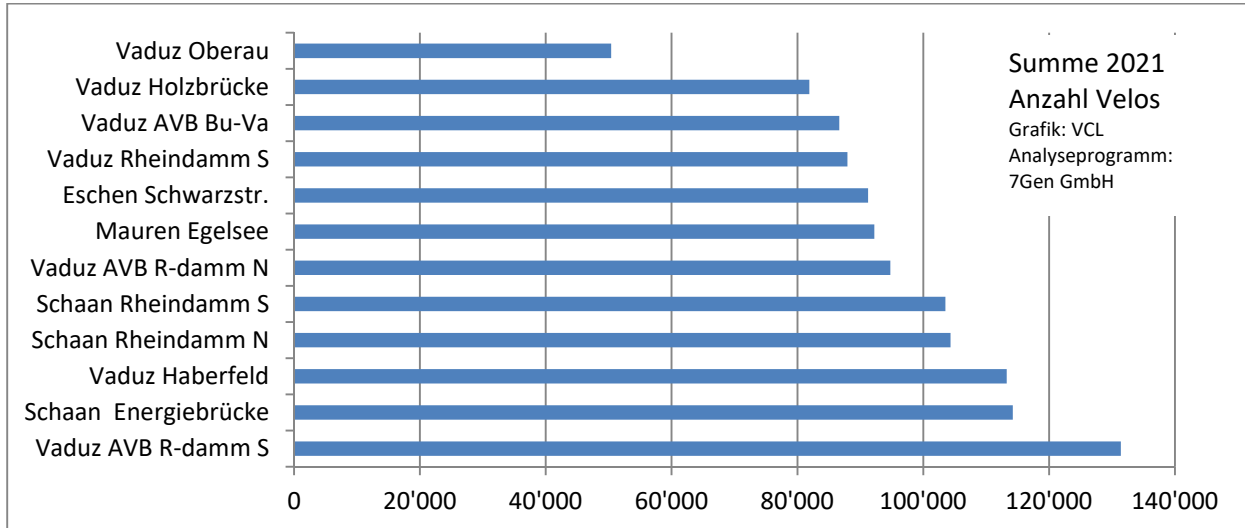

## Fahrradzählstellen 2021

### Jahrestotal

### Durchschnittlicher Werktagsverkehr

### Durchschnittlicher Werktagsverkehr 04:00 – 08:59 Mal 2.5